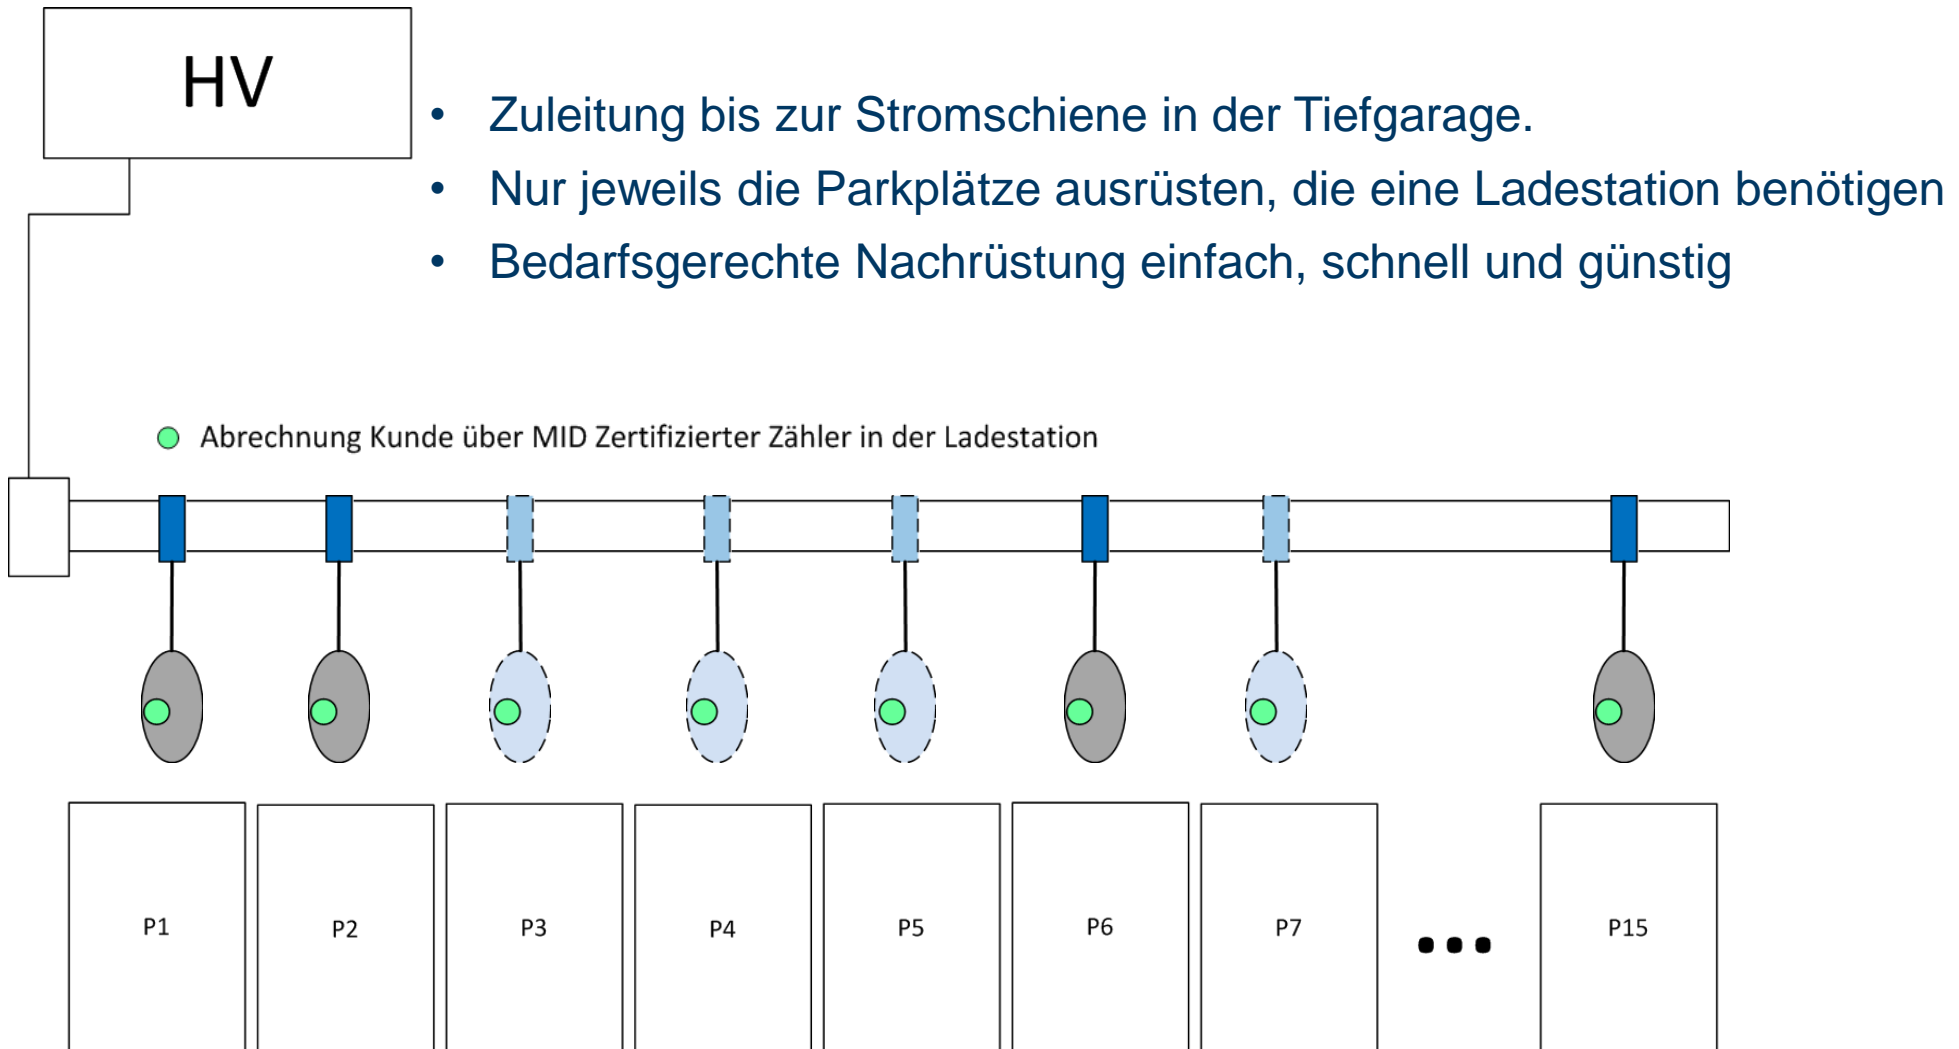

Übersicht Konzept ewz.Ladelösungen. Mögliche Lösung für Normalladung (AC).